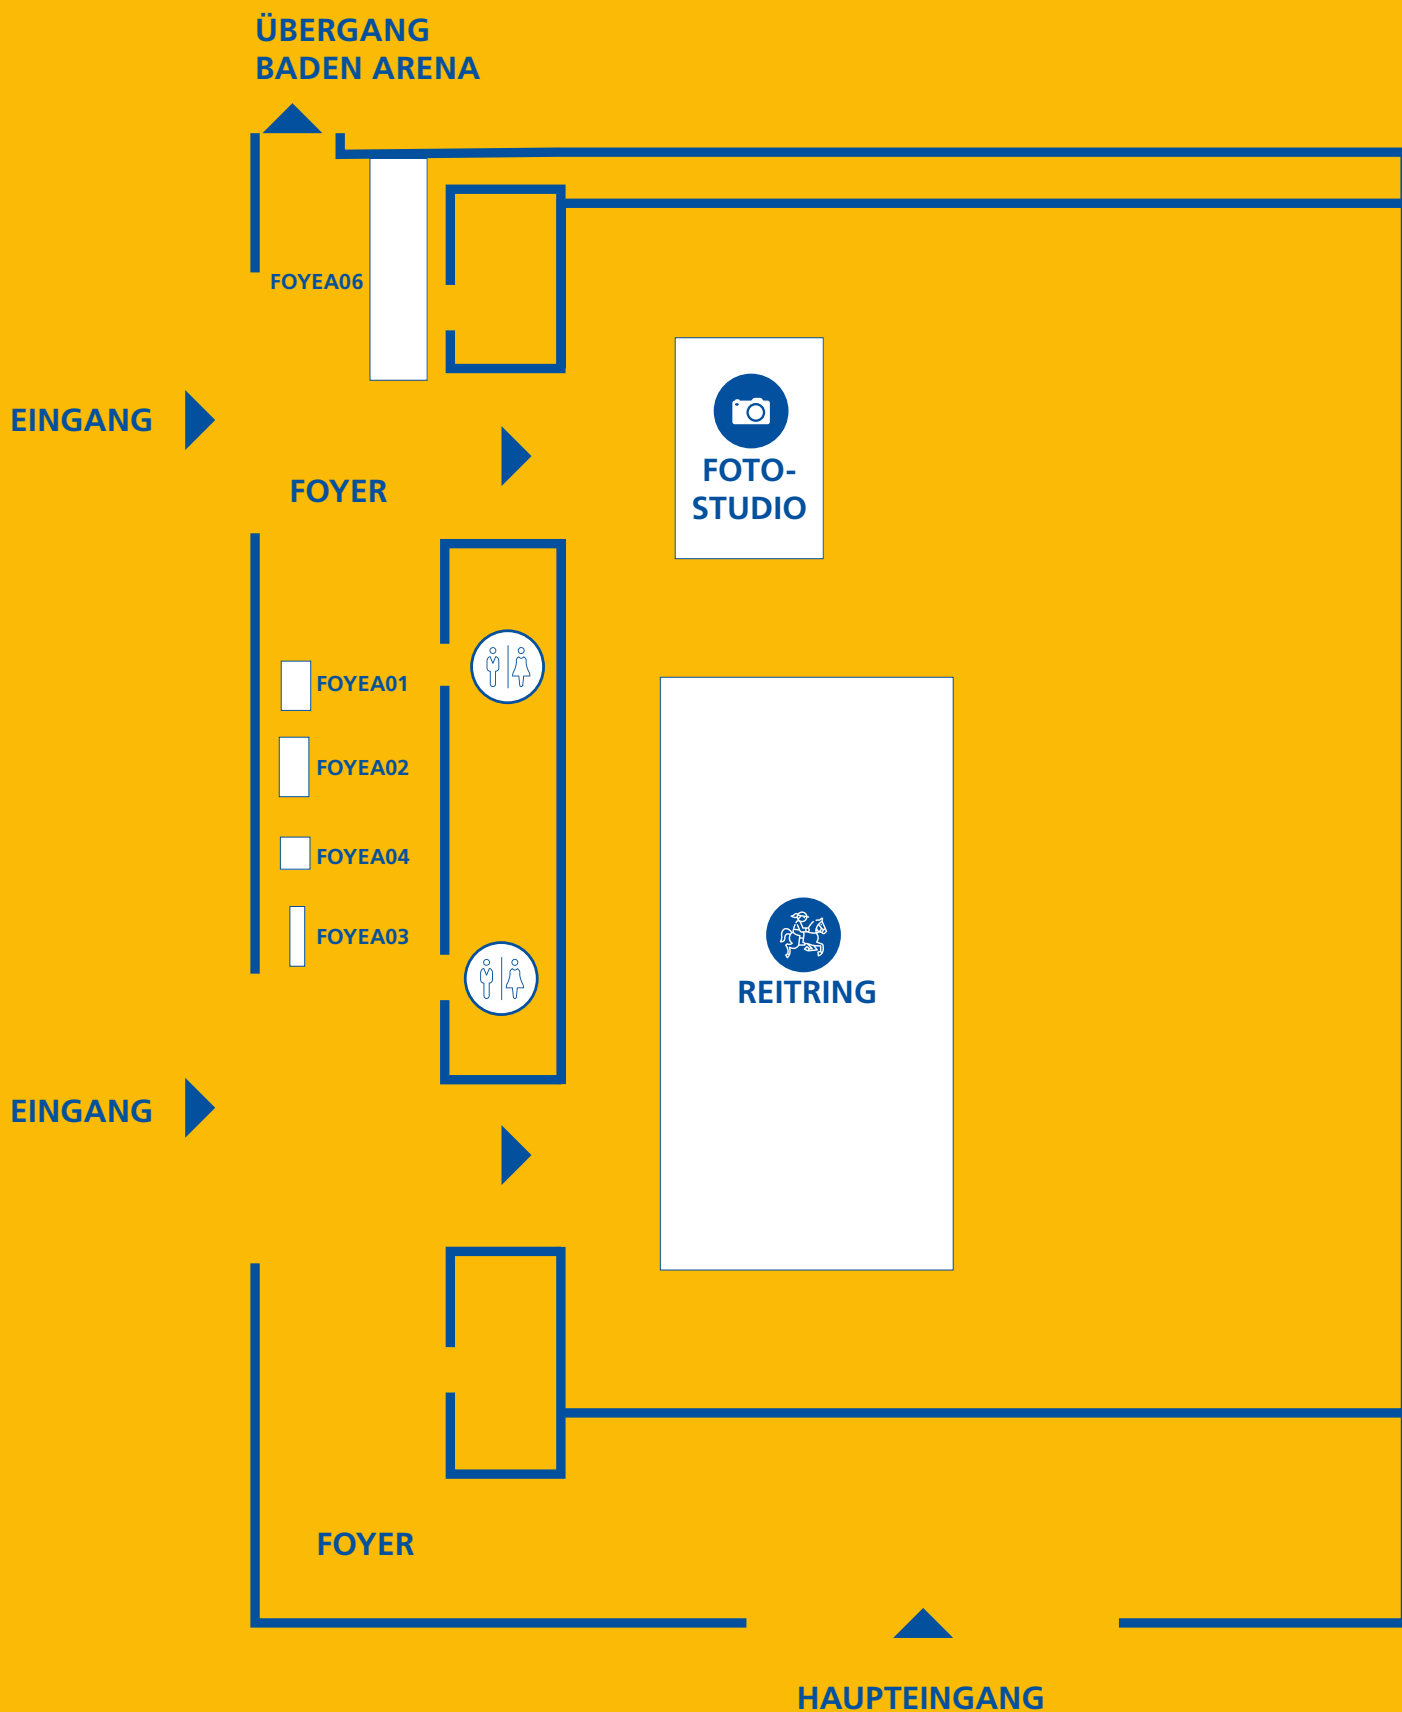

FREIGELÄNDE FG

EDEKA-ARENA EA

BADEN-ARENA BA

ORTENAUHALLE

ORTENAUHALLE OTH

FREIGELÄNDE

EINGANG

EINGANG

EINGANG

EINGANG

EINGANG

HALLE 4

GASTLAND SCHWEIZ

HALLE 2

HALLE 1

PFERDEHALLE

ZO3 CONNEMARA GESTÜT PENANCIRY
ZO4 LITTLE COWHORSE – HORSEMANSHIP
ZO5 DZV – DEUTSCHE FRIESENPFERDEZÜCHTER
ZO6 TREL DEUTSCHLAND E.V.
ZO7 INTERESSENGEMEINSCHAFT FJORDPFERD
ZO8 A.N.A.M.F ASSOC. NAZ. ALLEVATORI